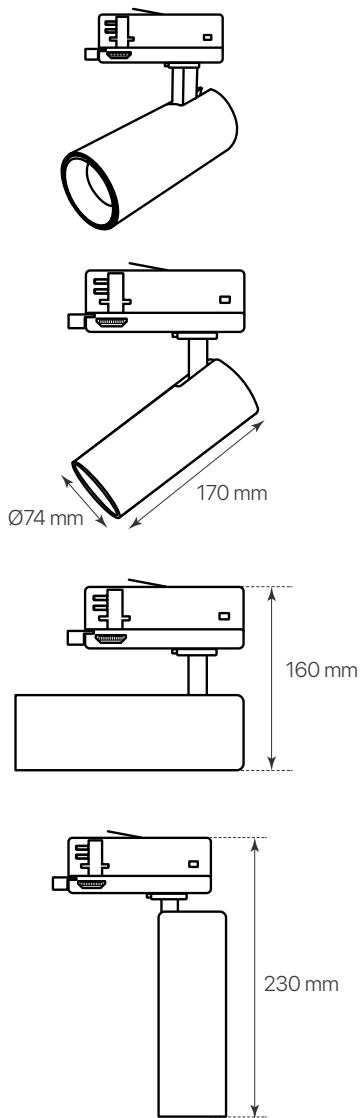

track.33

ficha técnica

datasheet

ref. 5551878

Nombre / Name	Track.33
Referencia / Reference	5551878
Materiales / Materials	Aluminio / Aluminium
Difusor / Diffuser	Cristal / Glass
Potencia / Power	27W
Temperatura de color / Color temperature	Ajustable (2700K - 4000K - 6500K)
Flujo luminoso / Luminous flux	2400lm 2650lm 2550lm
Ángulo de apertura / Beam angle	60°
IP	20
IK	07
F.P.	>0.9
UGR	<18
IRC	>90
Chip	Bridgelux OEM
Driver	KGP i-TEC series
Vida media (duración) / Average life	30.000h
Clase energética / Energy class	F
Aislamiento eléctrico / Electrical isolation	Clase II / Class II
Colores / Colors	Blanco / White
Medida exterior / Product size	Ø74mm x 170mm
Protección contra sobretensiones / Surge protection	2kV
Tª (ambiente/trabajo) / Tª (environment/work)	-20°C ~ 50°C
Input	AC220 ~ 240V
Output	DC10 ~ 40V
Frecuencia / Frequency	50/60Hz
Peso / Weight	0,550 kg
Certificados / Certificates	CE RoHS
Garantía / Warranty	2 años / 2 years